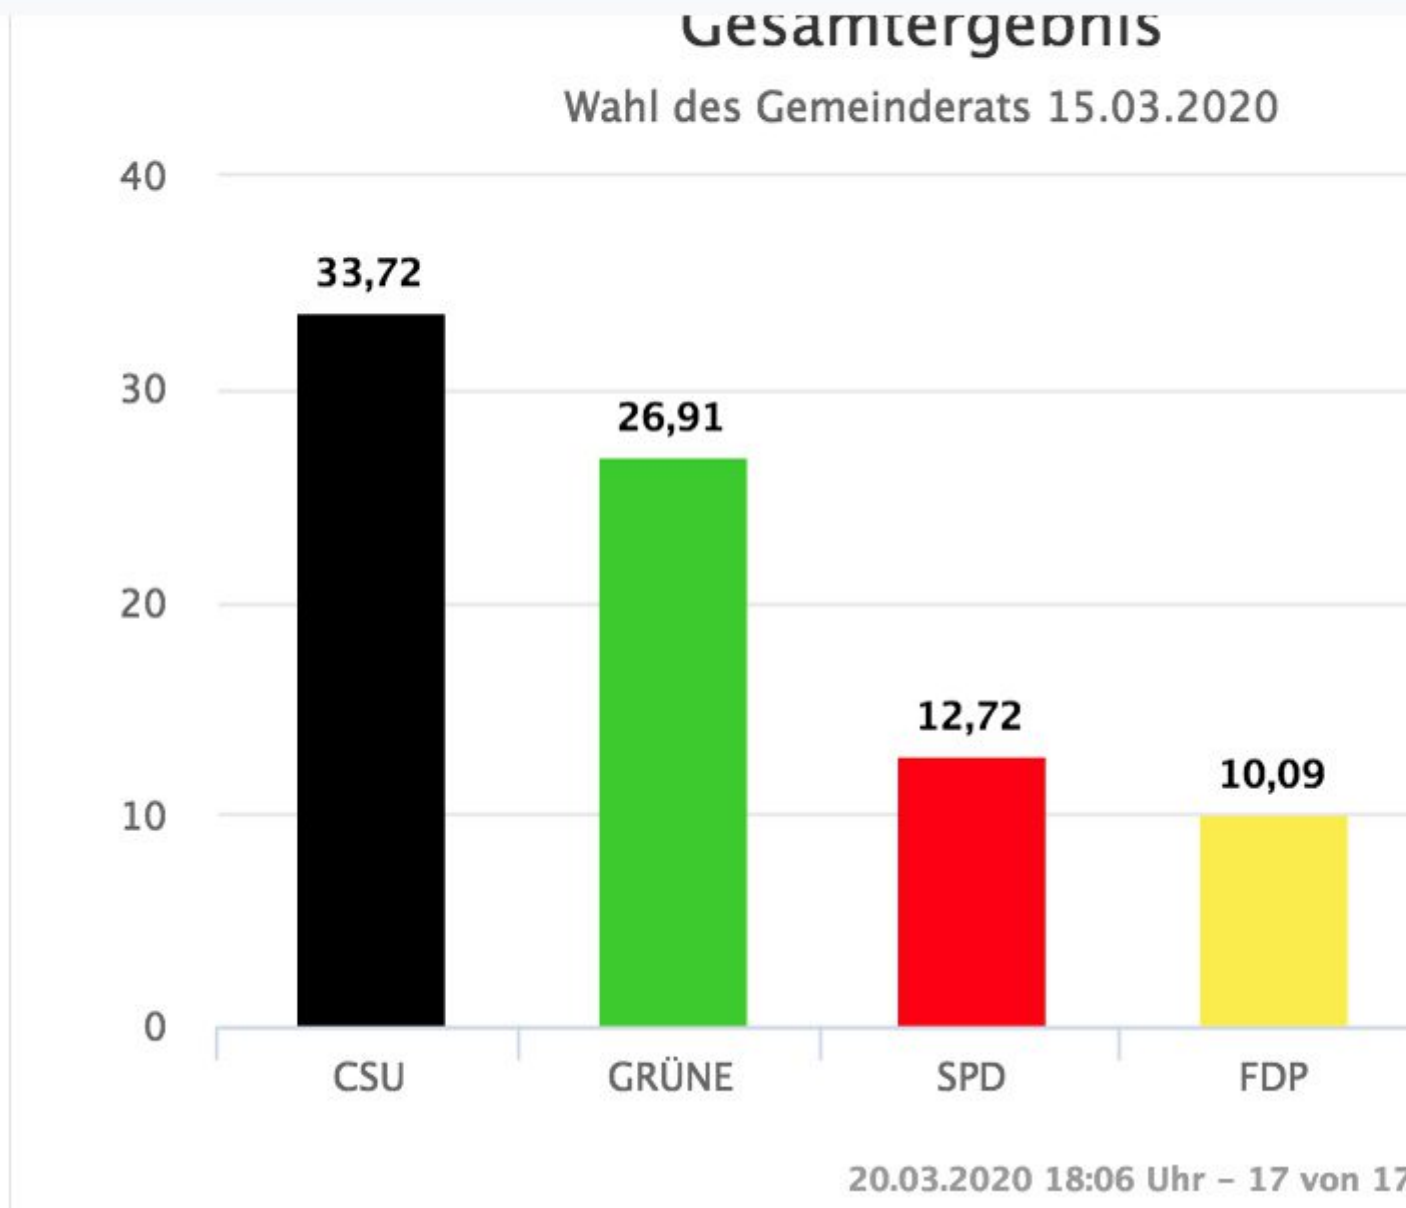

So wählte Herrsching vor sechs Jahren

Wie haben die Herrschinger Bürgerinnen und Bürger vor sechs Jahren abgestimmt? Christian Schiller gewann die Bürgermeisterwahl souverän. Bei der Gemeinderatswahl lag die CSU fast sieben Prozent vor den Grünen, die ein extrem gutes Resultat erzielten. Dritte Kraft in Herrsching war die Bürgergemeinschaft Herrsching, die SPD lief nur auf Rang vier ein. Dank eines bekannten Namens wurde die FDP knapp zweistellig.

Wahl des Gemeinderats

Gemeinde Herrsching a.Ammersee

Start Wahl des Gemein

Es wird damit gerechnet, dass das Wahlergebnis in diesem März deutliche Verschiebungen bringt.

herrsching.online wird am **Sonntagabend** ausführlich über die Bürgermeisterwahl berichtet. Die Stimmen für die Gemeinderatswahl werden mutmaßlich erst am Montag vollständig ausgezählt sein.

herrsching.online wird seine Leser mit einem Liveticker-Service informieren. Es lohnt sich, online zu bleiben.

Top-30 Kandidaten 2020, sortiert nach der Stimmenzahl

| Rang | Kandidat | Partei | Stimmen |
|------|---------------|--------|---------|
| 1 | Fromuth Heene | CSU | 3.184 |