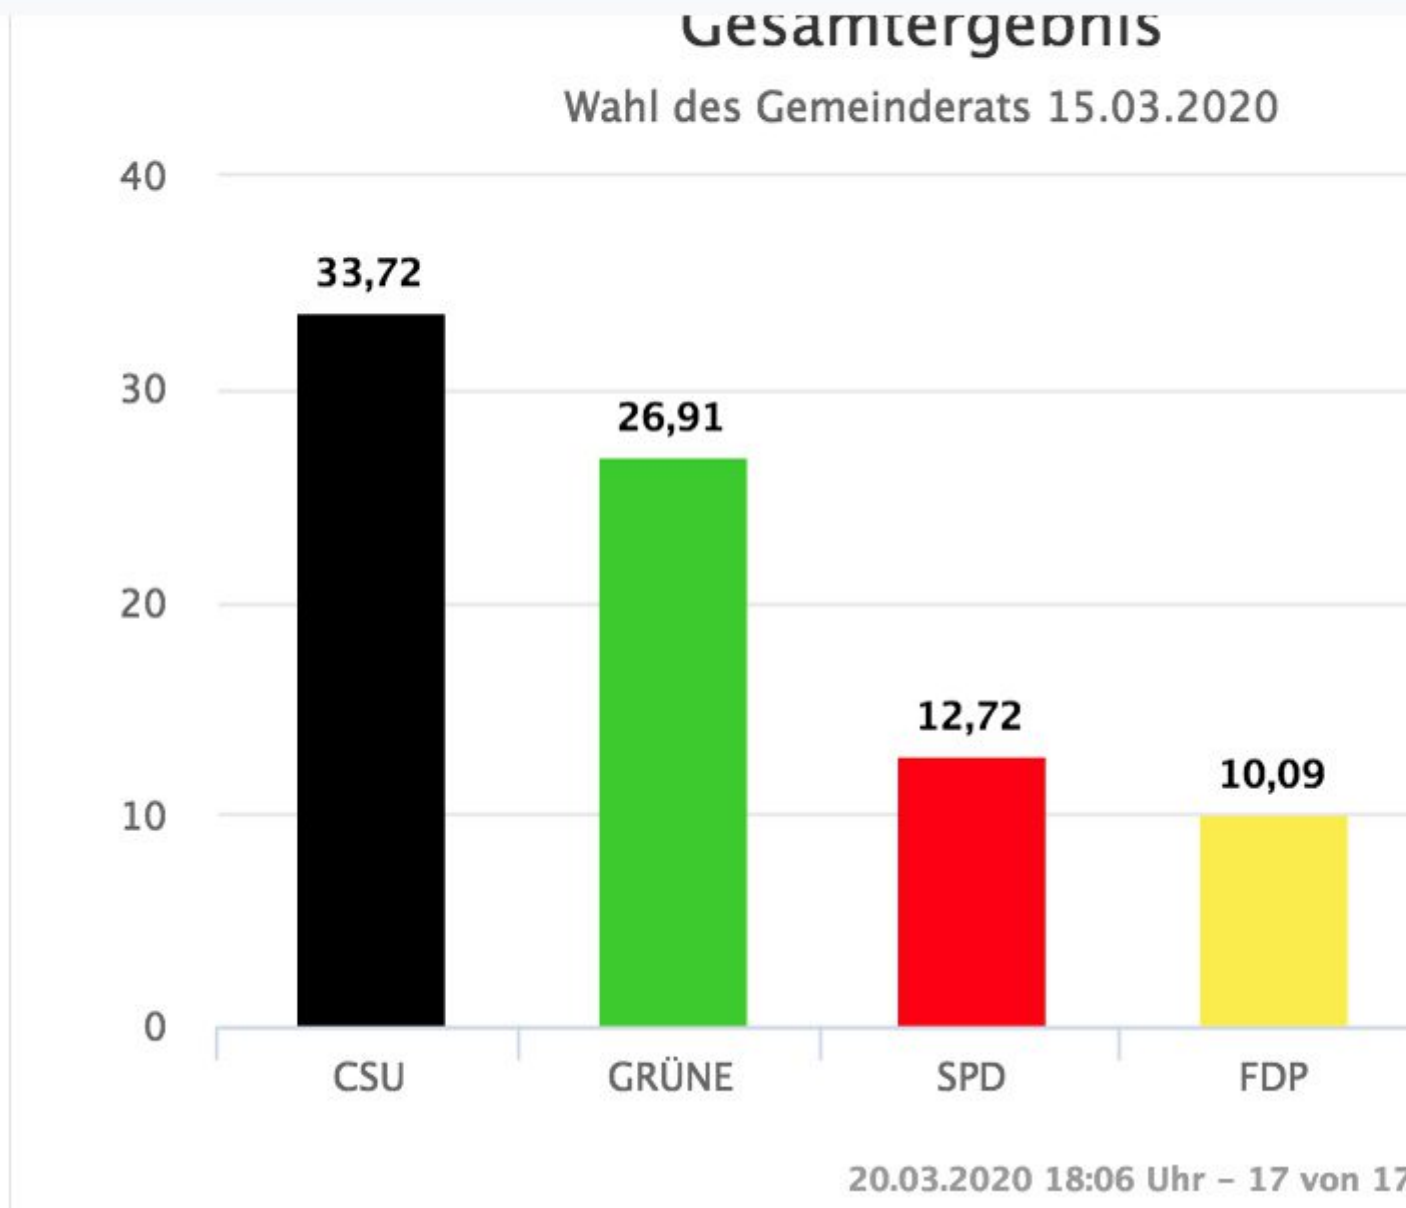

So wählte Herrsching vor sechs Jahren

Wie haben die Herrschinger Bürgerinnen und Bürger vor sechs Jahren abgestimmt? Christian Schiller gewann die Bürgermeisterwahl souverän. Bei der Gemeinderatswahl lag die CSU fast sieben Prozent vor den Grünen, die ein extrem gutes Resultat erzielten. Dritte Kraft in Herrsching war die Bürgergemeinschaft Herrsching, die SPD lief nur auf Rang vier ein. Dank eines bekannten Namens wurde die FDP knapp zweistellig.

Wahl des Gemeinderats

Gemeinde Herrsching a.Ammersee

Start Wahl des Gemein

Es wird damit gerechnet, dass das Wahlergebnis in diesem März deutliche Verschiebungen bringt.

herrsching.online wird am **Sonntagabend** ausführlich über die Bürgermeisterwahl berichtet. Die Stimmen für die Gemeinderatswahl werden mutmaßlich erst am Montag vollständig ausgezählt sein.

herrsching.online wird seine Leser mit einem Liveticker-Service informieren. Es lohnt sich, online zu bleiben.

Top-30 Kandidaten 2020, sortiert nach der Stimmenzahl

Rang	Kandidat	Partei	Stimmen
1	Fromuth Heene	CSU	3.184